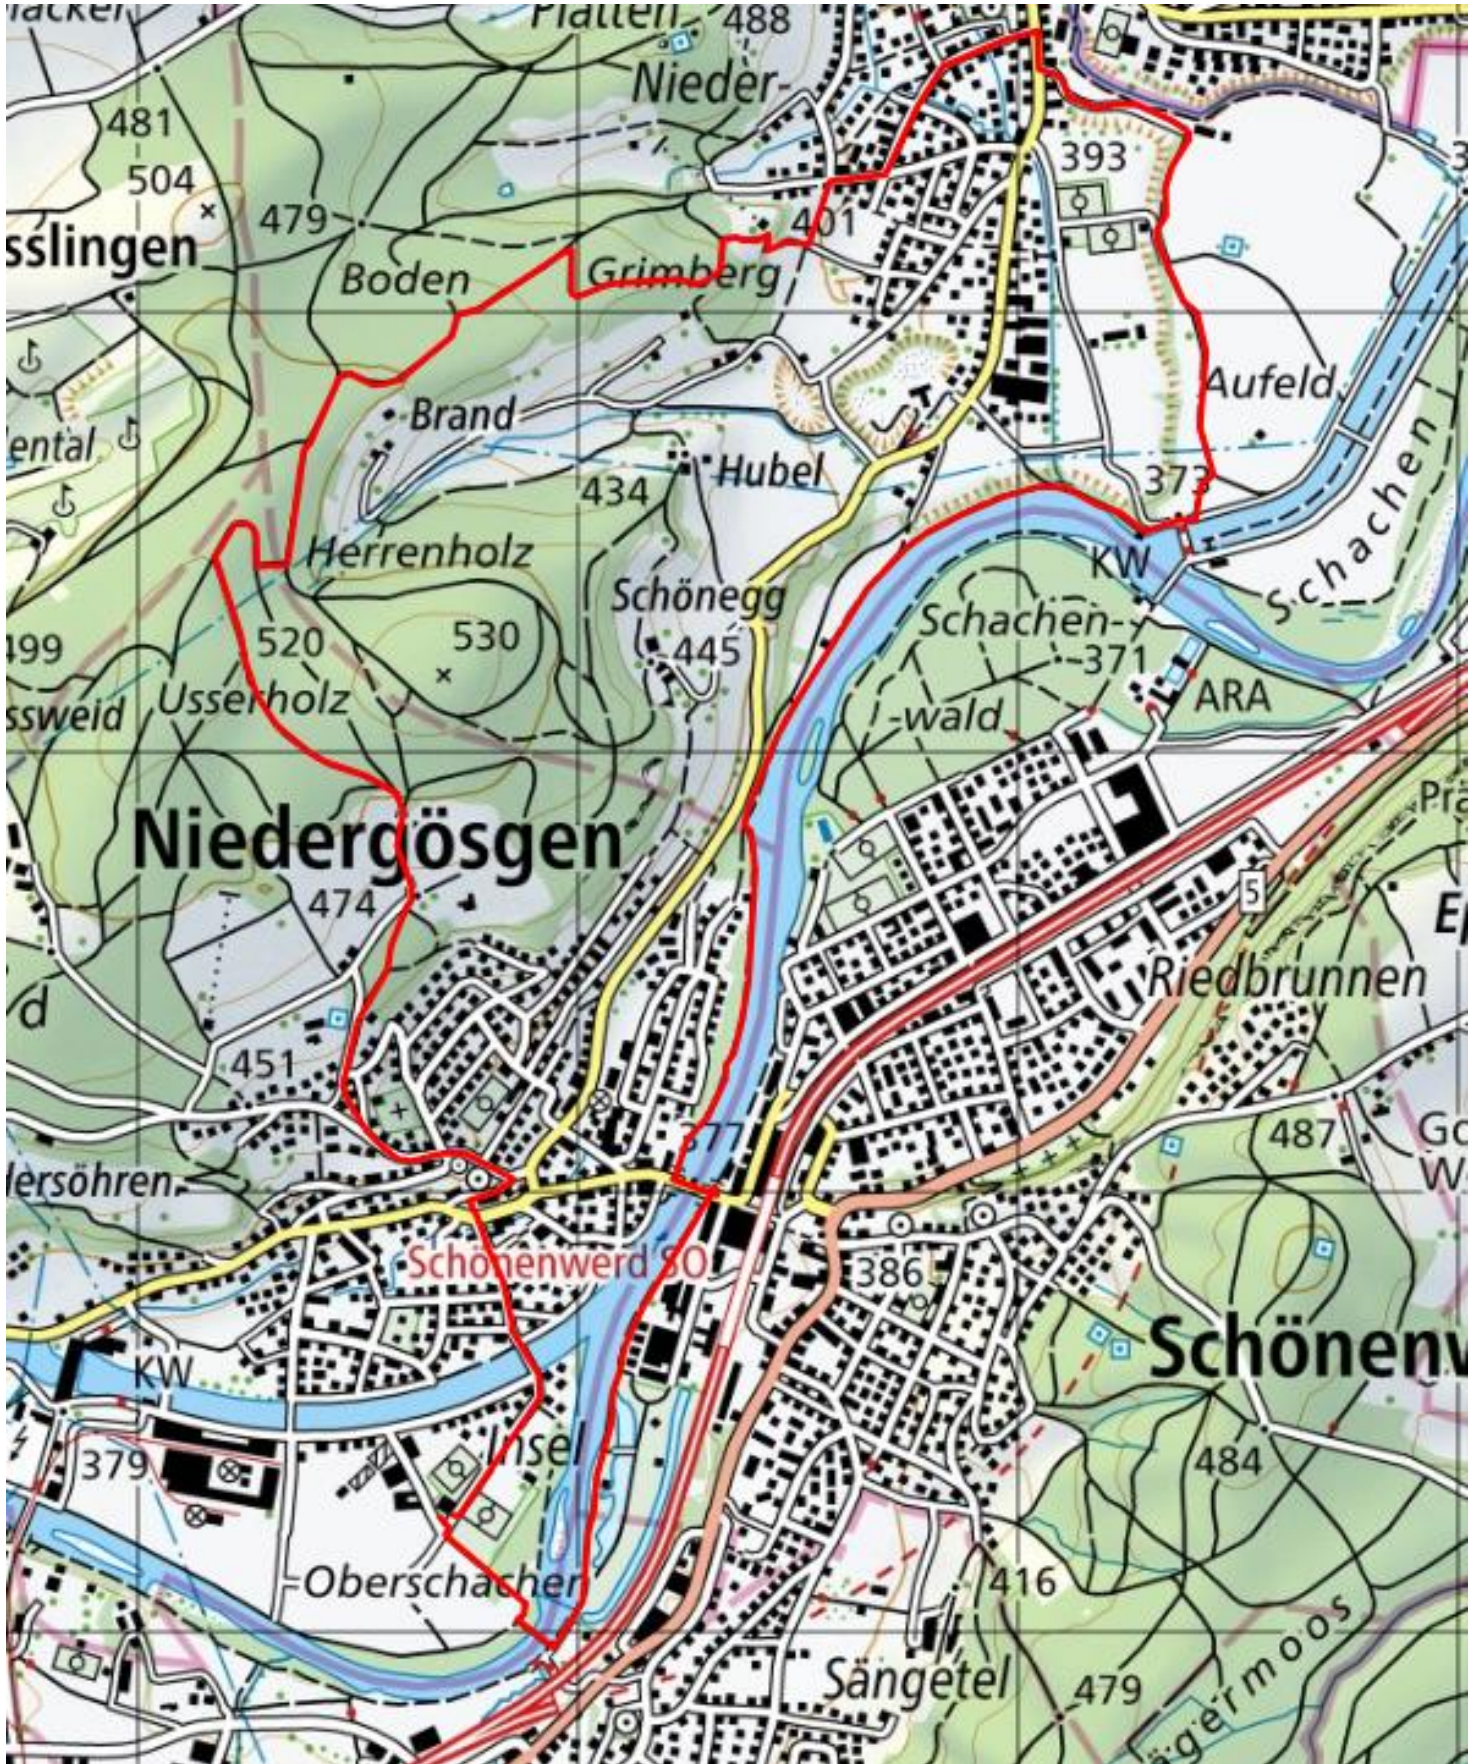

Europa-Wanderstrecke 14 km

11.81 km – mit 300 Höhenmeter 14 km