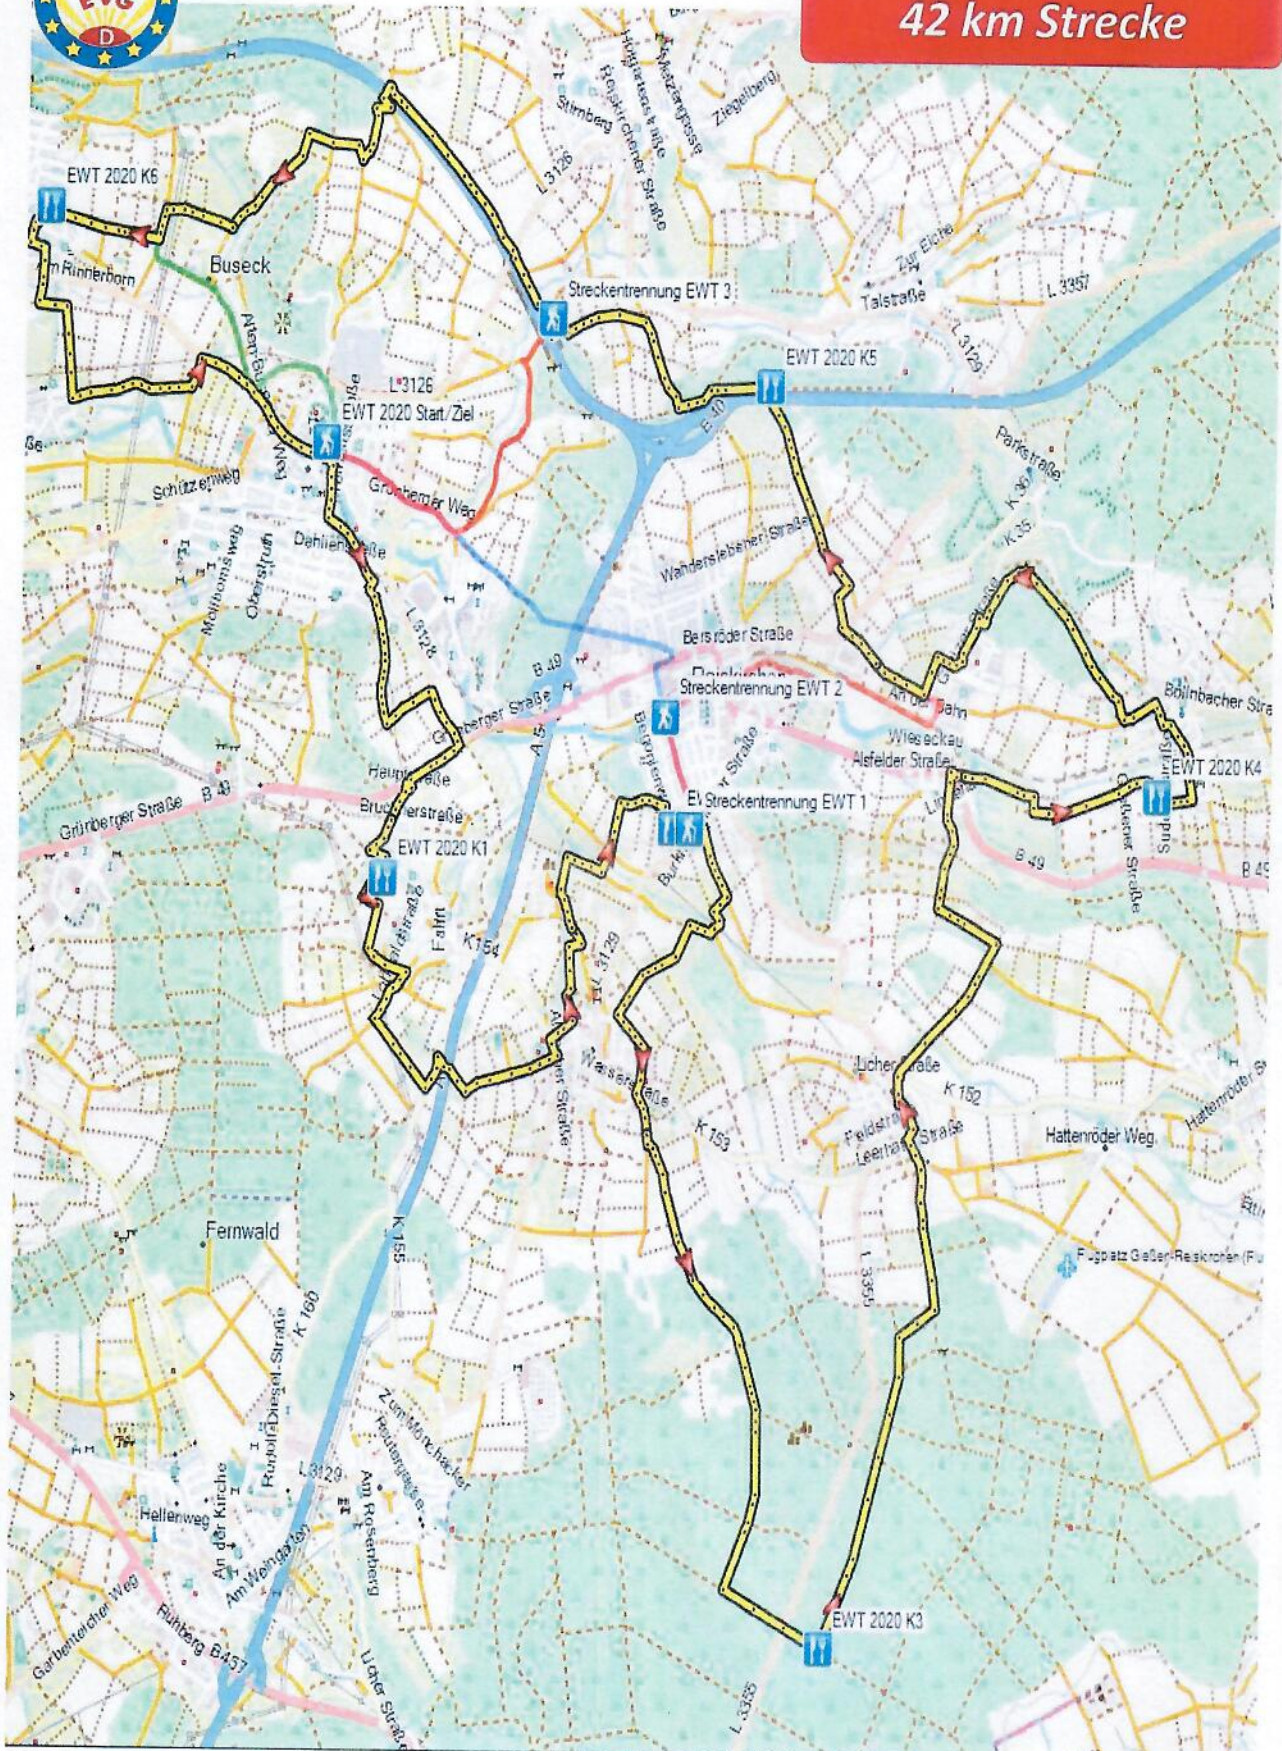

# Europa Wandertage 2020 - Großen-Buseck

42 km Strecke

575 m  
41,4 km