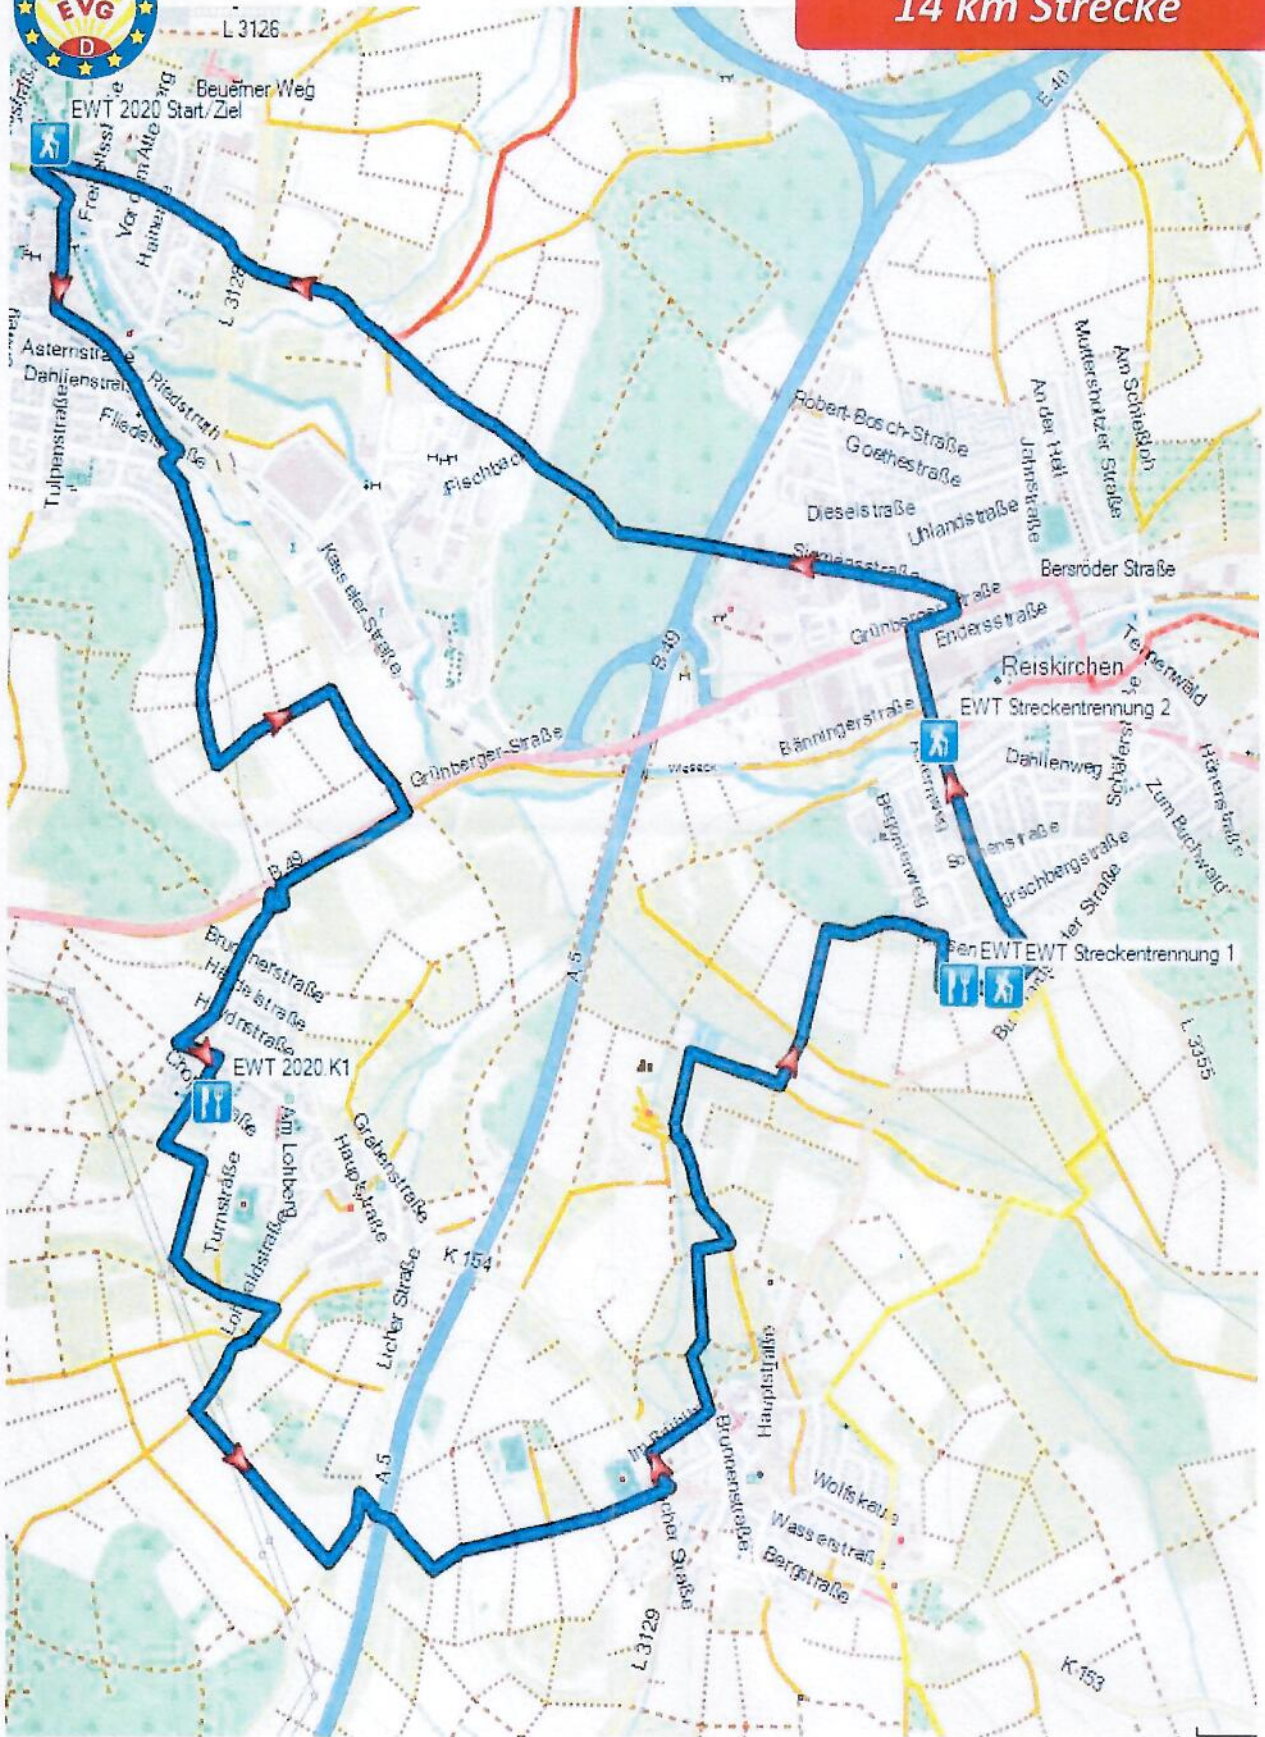

# Europa Wandertage 2020 - Großen-Buseck

14 km Strecke

14,5 km  
2,24 m