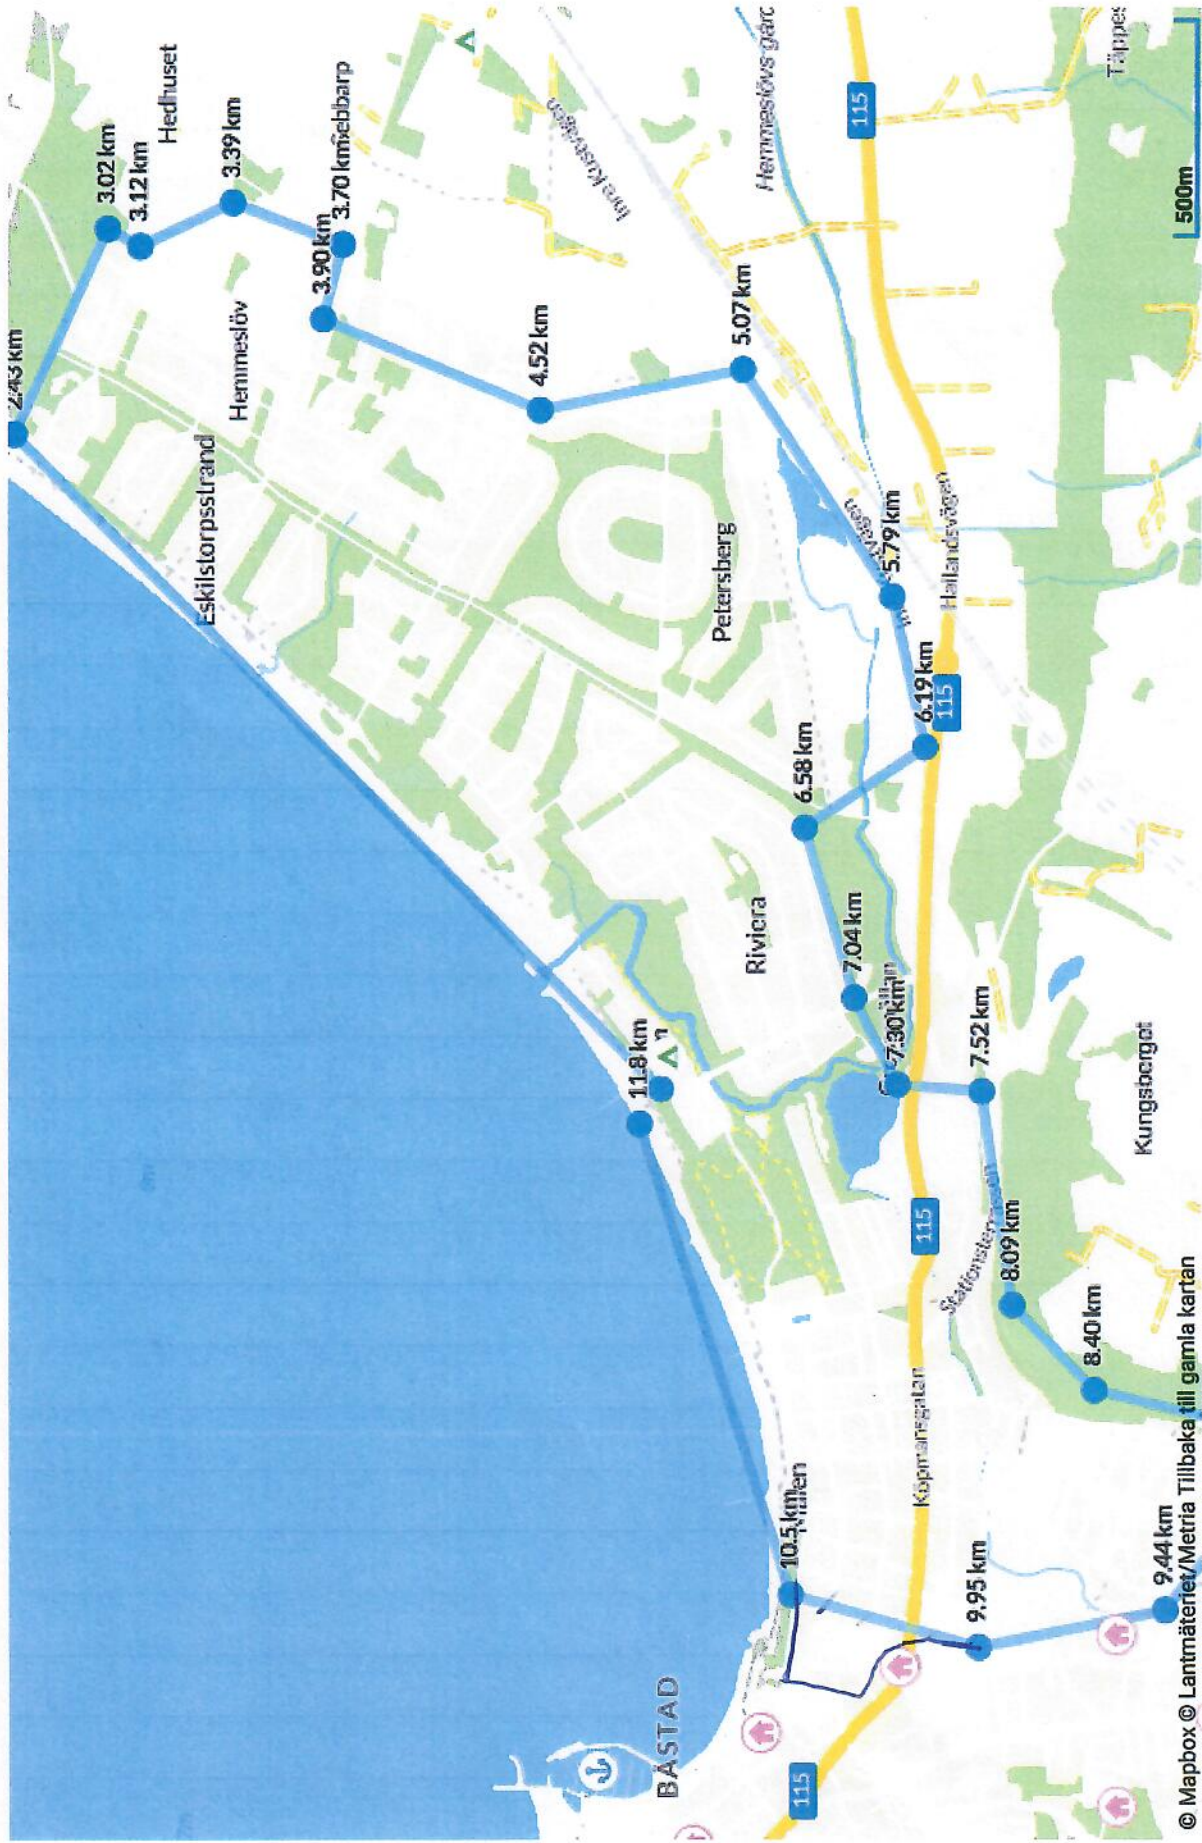

Sv 14 kilometer svart =

- kontroll Lysevägen