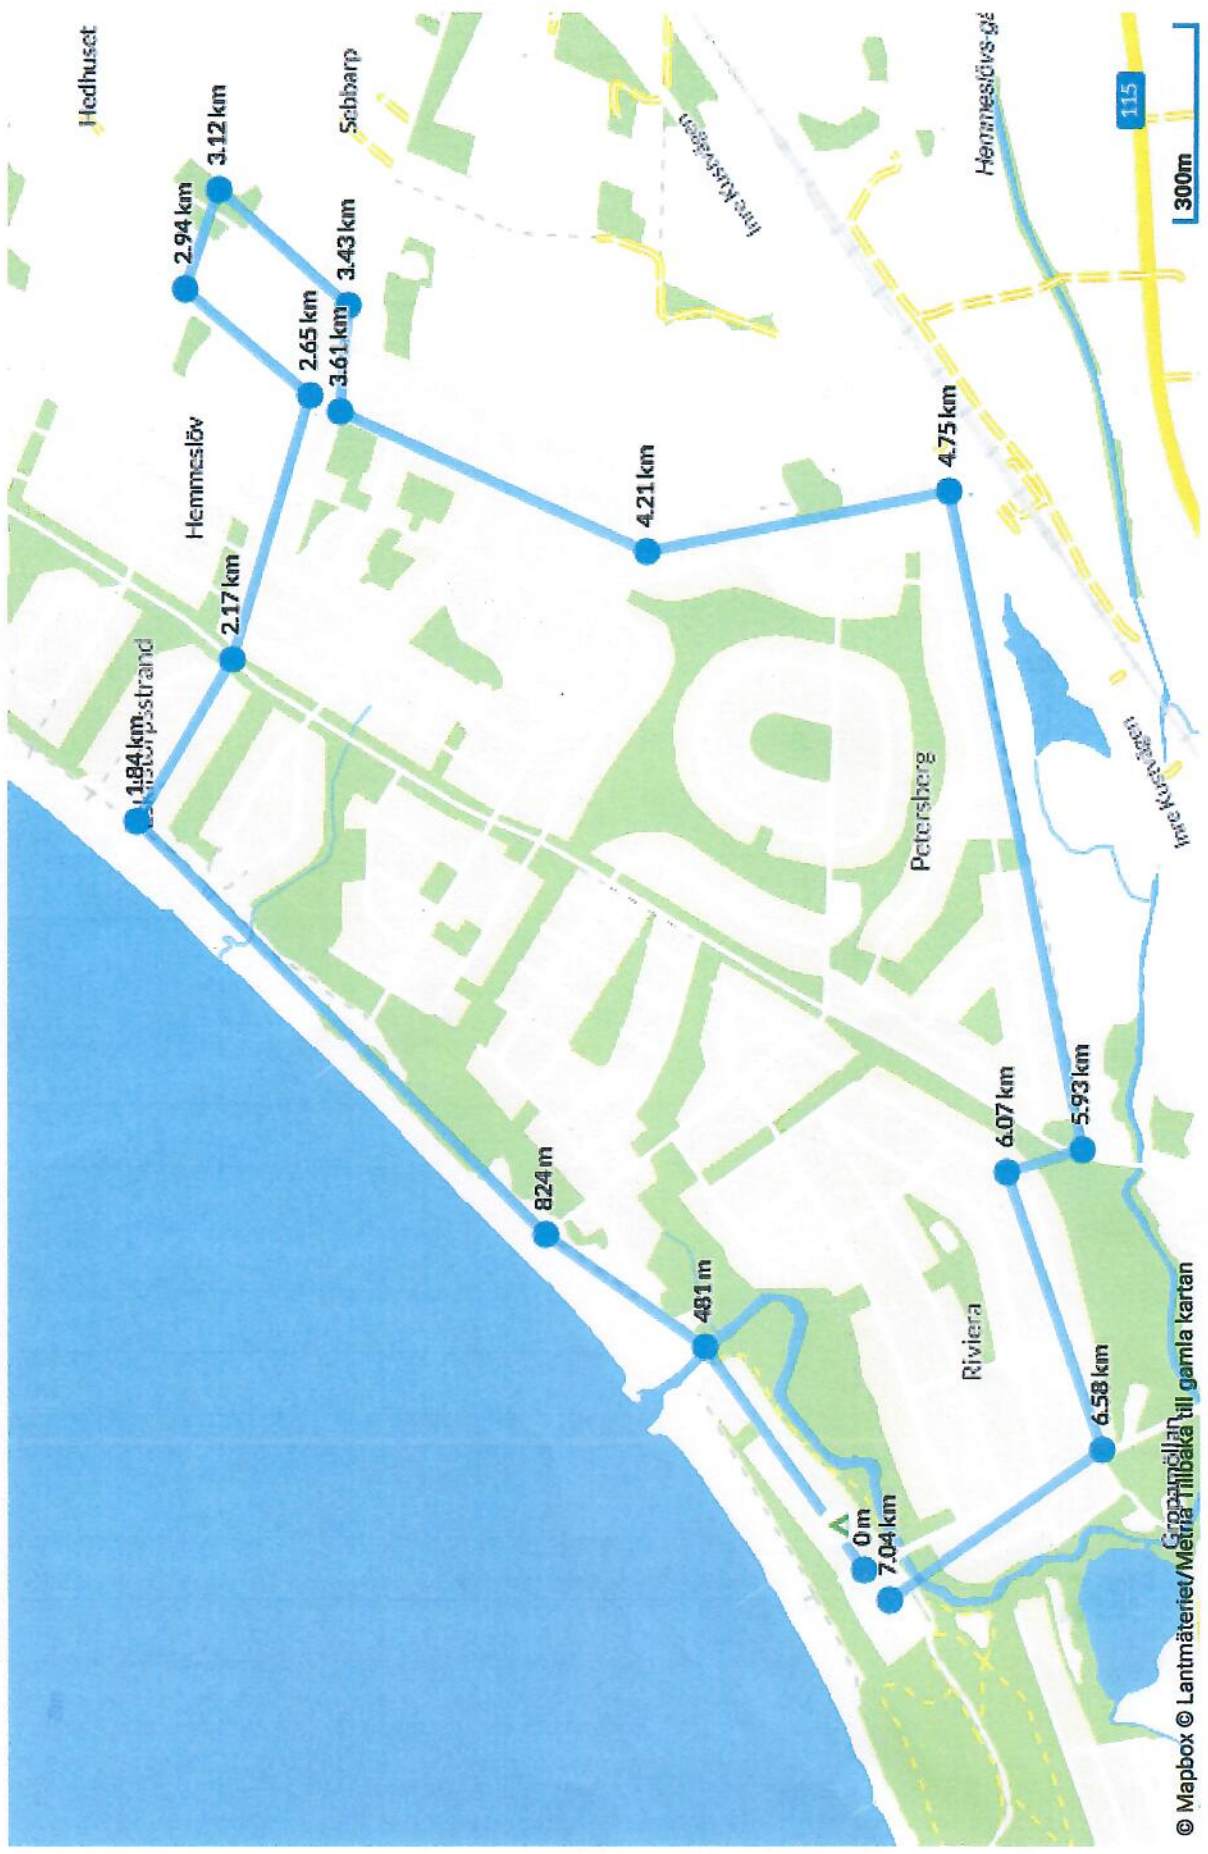

Bla runda 7 km Lördag

© Mapbox © Lantmäteriet/Metria Tillbaka till gamla kartan