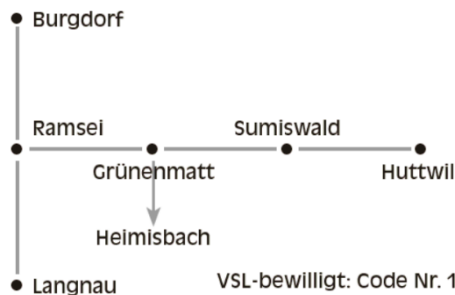

VSL-bewilligt: Code Nr. 135.177.75.18. RK